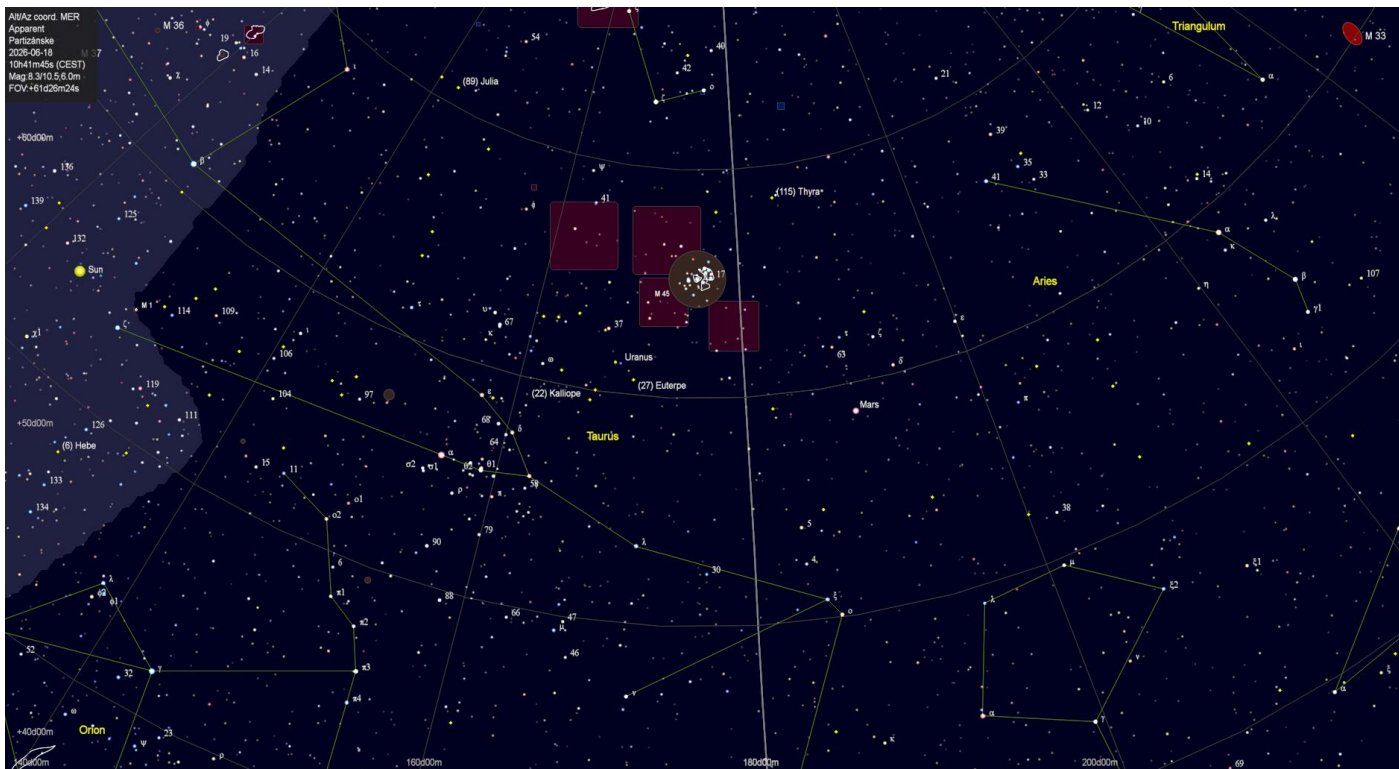

Zoznam viditeľnosti guľových hviezdokôp na oblohe do jasnosti 9 magnitúd po 22:00 hodine.

Zoznam viditeľnosti galaxií na oblohe do jasnosti 9 magnitúd po 22:00 hodine.

Zoznam viditeľnosti hmlovín na oblohe do jasnosti 8 magnitúd po 22:00 hodine.

*Konjunkcia Mesiaca a Merkúra – 16.6.2026 pohľad o 21:16 hodine. Vľavo od dvojice sa nachádza aj Venuša a Jupiter.*

*Konjunkcia Mesiaca a Venuše 17.6.2026 o 21:37 hodine. V ich blízkosti naľavo je otvorená hviezdokopa Jasličky (M44)*

*Konjunkcia Mesiaca a Venuše 17.6.2026. Naľavo od nich je otvorená hviezdokopa Jasličky (M44) – detailnejší pohľad.*

*Konjunkcia Venuše a otvorenej hviezdokopy M44 – Jasličky v súhvezdí Rak 19.6.2026.*

Poloha planét Urán a Mars 18.6.2026

Poloha planét Jupiter, Venuša a Merkúr 18.6.2026

Poloha planét Saturn a Neptún 18.6.2026

*Hmlovina Lagúna (Messier 8) v súhvezdí Strelec – pohľad cez ďalekohľad*

*Hmlovina Lagúna (Messier 8) v súhvezdí Strelec – Astrofotografia*