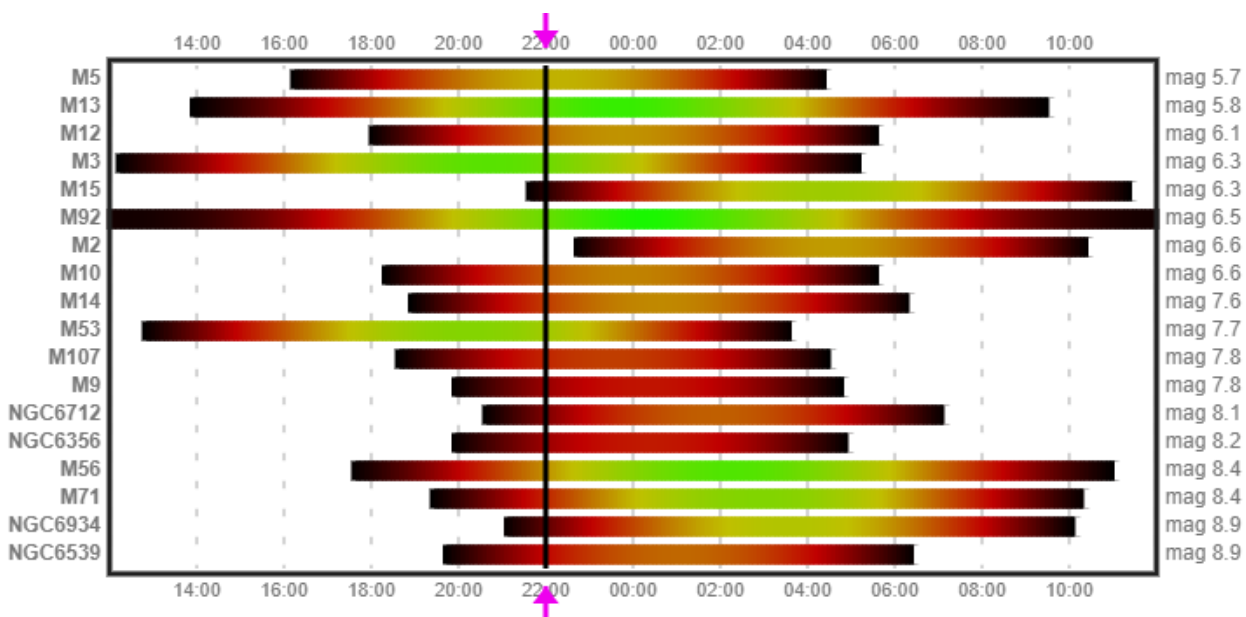

### Vybrané deep-sky objekty vhodné na pozorovanie (pod mag 6)

Objekt	Typ	Pozorovanie od	Pozorovanie do	Magnitúda	Súhvezdie
Andromeda	Galaxia (Š)	23:52	02:47	3.44	Andromeda
IC 4665	Hviezdokopa (O)	22:47	02:46	4.20	Hadonos
Chí a h Persei	Hviezdokopy (O)	22:47	02:46	4.30	Perzeus
NGC 6633	Hviezdokopa (O)	22:47	02:46	4.60	Hadonos
IC 4756	Hviezdokopa (O)	22:47	02:46	4.60	Had
Messier 5	Hviezdokopa (G)	22:47	02:46	5.70	Had
Messier 13	Hviezdokopa (G)	22:47	02:46	5.80	Herkules
Trojuholník	Galaxia (Š)	01:27	02:46	5.80	Trojuholník

### Astronomické úkazy

Opozícia asteroidu 51 Nemausa (mag 10.9)

Mesiac vo fáze prvej štvrtí

Letný slnovrat

Zoznam viditeľnosti objektov slnečnej sústavy na večernej oblohe po 22:00 hodine.

Zoznam viditeľnosti otvorených hviezdokôp na oblohe do jasnosti 6 magnitúd po 22:00 hodine.

Zoznam viditeľnosti guľových hviezdokôp na oblohe do jasnosti 9 magnitúd po 22:00 hodine.

Zoznam viditeľnosti galaxií na oblohe do jasnosti 9 magnitúd po 22:00 hodine.

Zoznam viditeľnosti hmlovín na oblohe do jasnosti 8 magnitúd po 22:00 hodine.