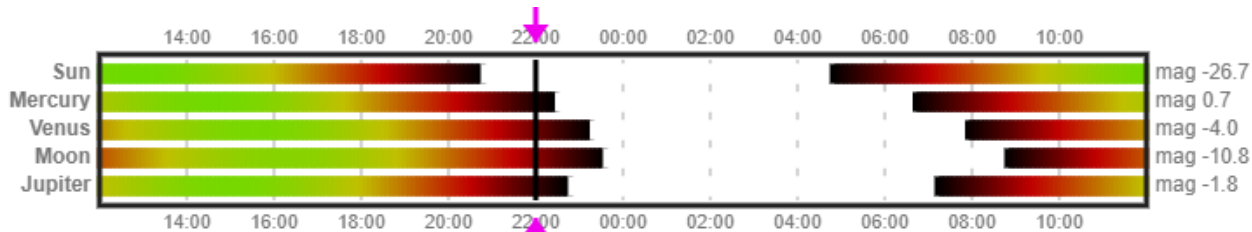

### Vybrané deep-sky objekty vhodné na pozorovanie (pod mag 6)

Objekt	Typ	Pozorovanie od	Pozorovanie do	Magnitúda	Súhvezdie
Andromeda	Galaxia (Š)	23:52	02:47	3.44	Andromeda
IC 4665	Hviezdokopa (O)	22:47	02:46	4.20	Hadonos
Chí a h Persei	Hviezdokopy (O)	22:47	02:46	4.30	Perzeus
NGC 6633	Hviezdokopa (O)	22:47	02:46	4.60	Hadonos
IC 4756	Hviezdokopa (O)	22:47	02:46	4.60	Had
Messier 5	Hviezdokopa (G)	22:47	02:46	5.70	Had
Messier 13	Hviezdokopa (G)	22:47	02:46	5.80	Herkules
Trojuholník	Galaxia (Š)	01:27	02:46	5.80	Trojuholník

### Astronomické úkazy

Opozícia asteroidu 51 Nemausa (mag 10.9)

Mesiac vo fáze prvej štvrtí

Letný slnovrat

Zoznam viditeľnosti objektov slnečnej sústavy na večernej oblohe po 22:00 hodine.

Zoznam viditeľnosti otvorených hviezdokôp na oblohe do jasnosti 6 magnitúd po 22:00 hodine.