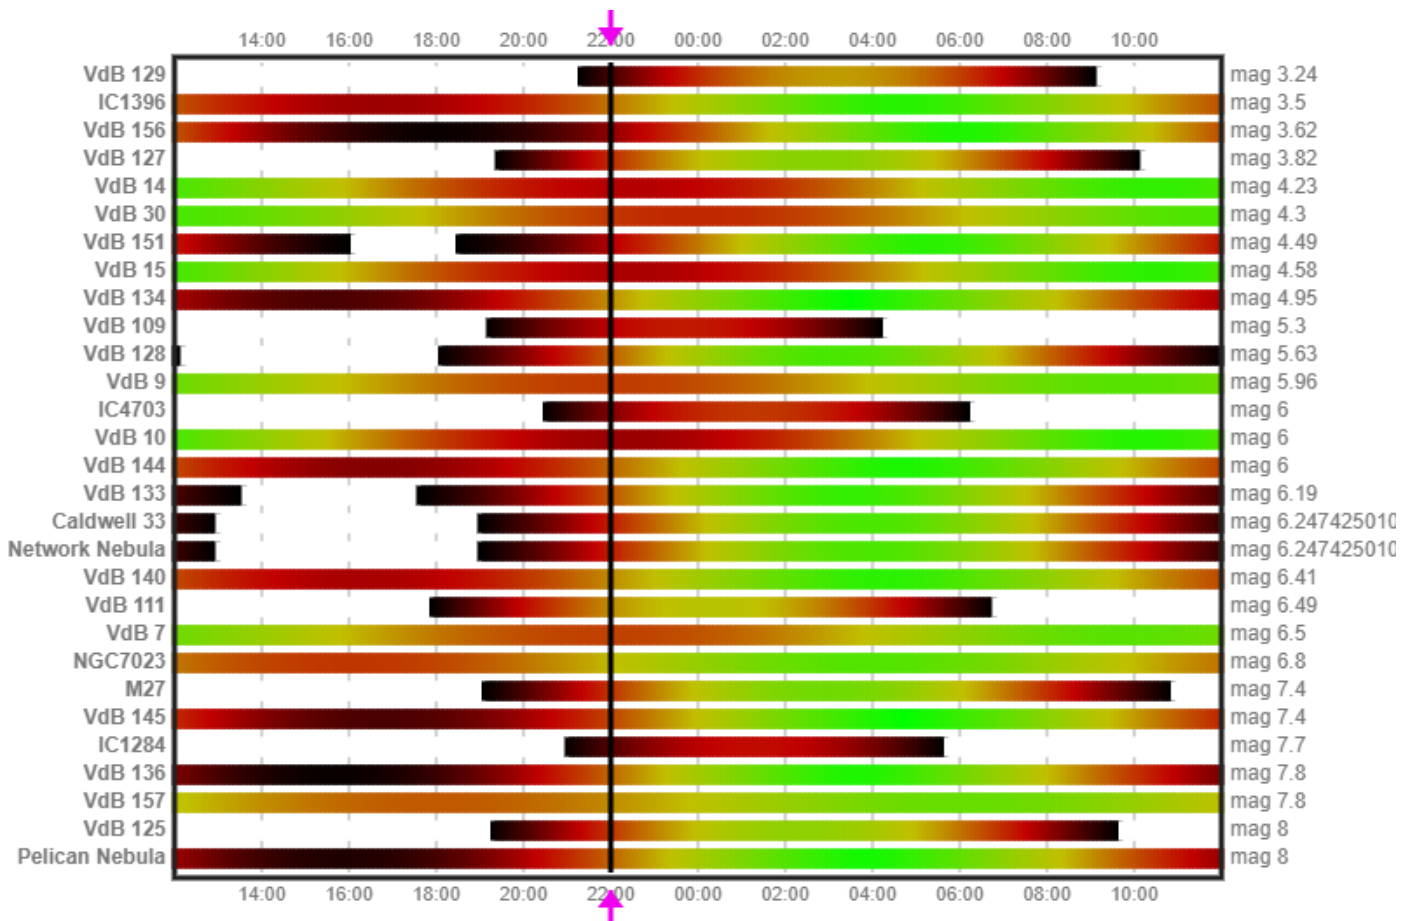

### Vybrané deep-sky objekty vhodné na pozorovanie (pod mag 6)

Objekt	Typ	Pozorovanie od	Pozorovanie do	Magnitúda	Súhvezdie
Andromeda	Galaxia (Š)	23:52	02:47	3.44	Andromeda
IC 4665	Hviezdokopa (O)	22:47	02:46	4.20	Hadonos
Chí a h Persei	Hviezdokopy (O)	22:47	02:46	4.30	Perzeus
NGC 6633	Hviezdokopa (O)	22:47	02:46	4.60	Hadonos
IC 4756	Hviezdokopa (O)	22:47	02:46	4.60	Had
Messier 5	Hviezdokopa (G)	22:47	02:46	5.70	Had
Messier 13	Hviezdokopa (G)	22:47	02:46	5.80	Herkules
Trojuholník	Galaxia (Š)	01:27	02:46	5.80	Trojuholník

### Astronomické úkazy

Opozícia asteroidu 51 Nemausa (mag 10.9)

Mesiac vo fáze prvej štvrtí

Letný slnovrat

Zoznam viditeľnosti objektov slnečnej sústavy na večernej oblohe po 22:00 hodine.

Zoznam viditeľnosti otvorených hviezdokôp na oblohe do jasnosti 6 magnitúd po 22:00 hodine.

Zoznam viditeľnosti guľových hviezdokôp na oblohe do jasnosti 9 magnitúd po 22:00 hodine.

Zoznam viditeľnosti galaxií na oblohe do jasnosti 9 magnitúd po 22:00 hodine.

Zoznam viditeľnosti hmlovín na oblohe do jasnosti 8 magnitúd po 22:00 hodine.

*Konjunkcia Mesiaca a Merkúra – 16.6.2026 pohľad o 21:16 hodine. Vľavo od dvojice sa nachádza aj Venuša a Jupiter.*

*Konjunkcia Mesiaca a Venuše 17.6.2026 o 21:37 hodine. V ich blízkosti naľavo je otvorená hviezdokopa Jasličky (M44)*