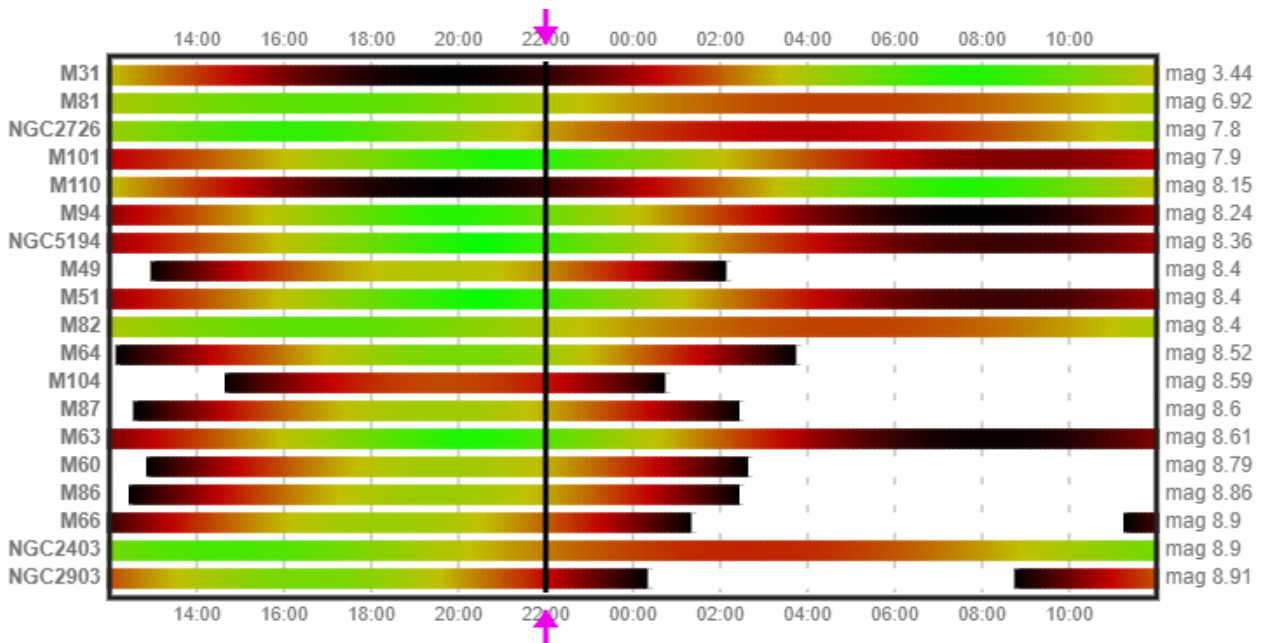

### Vybrané deep-sky objekty vhodné na pozorovanie (pod mag 6)

Objekt	Typ	Pozorovanie od	Pozorovanie do	Magnitúda	Súhvezdie
Andromeda	Galaxia (Š)	23:52	02:47	3.44	Andromeda
IC 4665	Hviezdokopa (O)	22:47	02:46	4.20	Hadonos
Chí a h Persei	Hviezdokopy (O)	22:47	02:46	4.30	Perzeus
NGC 6633	Hviezdokopa (O)	22:47	02:46	4.60	Hadonos
IC 4756	Hviezdokopa (O)	22:47	02:46	4.60	Had
Messier 5	Hviezdokopa (G)	22:47	02:46	5.70	Had
Messier 13	Hviezdokopa (G)	22:47	02:46	5.80	Herkules
Trojuholník	Galaxia (Š)	01:27	02:46	5.80	Trojuholník

### Astronomické úkazy

Opozícia asteroidu 51 Nemausa (mag 10.9)

Mesiac vo fáze prvej štvrtí

Letný slnovrat

Zoznam viditeľnosti objektov slnečnej sústavy na večernej oblohe po 22:00 hodine.

Zoznam viditeľnosti otvorených hviezdokôp na oblohe do jasnosti 6 magnitúd po 22:00 hodine.

Zoznam viditeľnosti guľových hviezdokôp na oblohe do jasnosti 9 magnitúd po 22:00 hodine.

Zoznam viditeľnosti galaxií na oblohe do jasnosti 9 magnitúd po 22:00 hodine.

Zoznam viditeľnosti hmlovín na oblohe do jasnosti 8 magnitúd po 22:00 hodine.

*Konjunkcia Mesiaca a Merkúra – 16.6.2026 pohľad o 21:16 hodine. Vľavo od dvojice sa nachádza aj Venuša a Jupiter.*

*Konjunkcia Mesiaca a Venuše 17.6.2026 o 21:37 hodine. V ich blízkosti naľavo je otvorená hviezdokopa Jasličky (M44)*