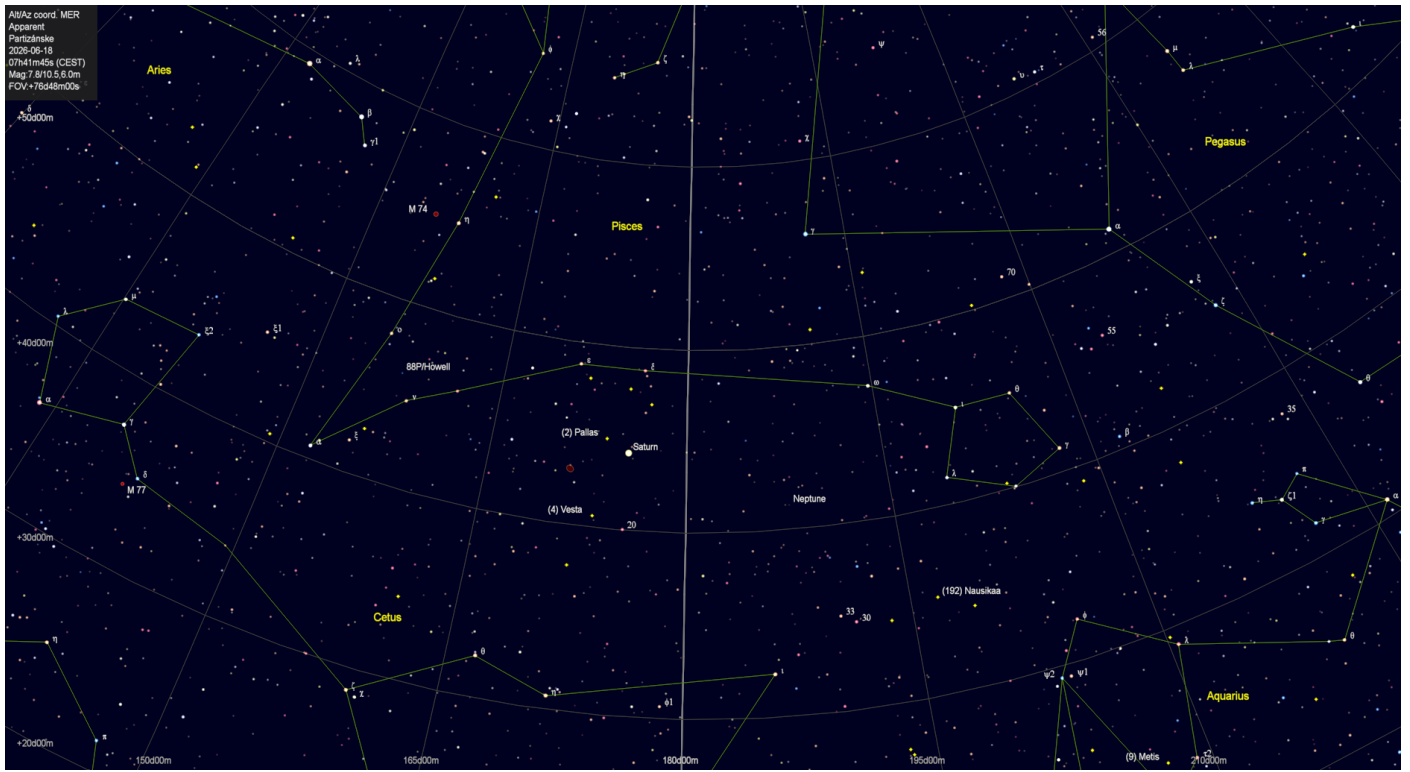

*Konjunkcia Mesiaca a Merkúra – 16.6.2026 pohľad o 21:16 hodine. Vľavo od dvojice sa nachádza aj Venuša a Jupiter.*

*Konjunkcia Mesiaca a Venuše 17.6.2026 o 21:37 hodine. V ich blízkosti naľavo je otvorená hviezdokopa Jasličky (M44)*

*Konjunkcia Mesiaca a Venuše 17.6.2026. Naľavo od nich je otvorená hviezdokopa Jasličky (M44) – detailnejší pohľad.*

*Konjunkcia Venuše a otvorenej hviezdokopy M44 – Jasličky v súhvezdí Rak 19.6.2026.*

Poloha planét Urán a Mars 18.6.2026

Poloha planét Jupiter, Venuša a Merkúr 18.6.2026

Poloha planét Saturn a Neptún 18.6.2026

*Hmlovina Lagúna (Messier 8) v súhvezdí Strelec – pohľad cez ďalekohľad*

*Hmlovina Lagúna (Messier 8) v súhvezdí Strelec – Astrofotografia*