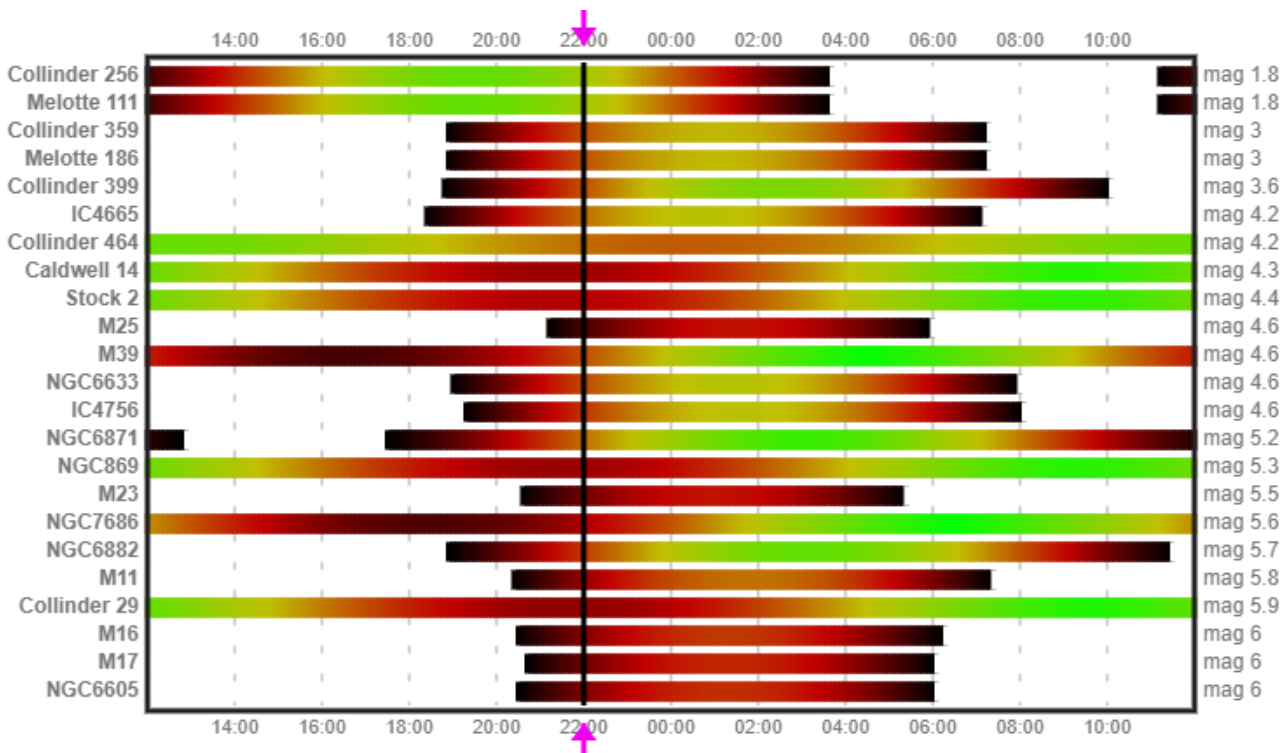

### Vybrané deep-sky objekty vhodné na pozorovanie (pod mag 6)

Objekt	Typ	Pozorovanie od	Pozorovanie do	Magnitúda	Súhvezdie
Andromeda	Galaxia (Š)	23:52	02:47	3.44	Andromeda
IC 4665	Hviezdokopa (O)	22:47	02:46	4.20	Hadonos
Chí a h Persei	Hviezdokopy (O)	22:47	02:46	4.30	Perzeus
NGC 6633	Hviezdokopa (O)	22:47	02:46	4.60	Hadonos
IC 4756	Hviezdokopa (O)	22:47	02:46	4.60	Had
Messier 5	Hviezdokopa (G)	22:47	02:46	5.70	Had
Messier 13	Hviezdokopa (G)	22:47	02:46	5.80	Herkules
Trojuholník	Galaxia (Š)	01:27	02:46	5.80	Trojuholník

### Astronomické úkazy

Opozícia asteroidu 51 Nemausa (mag 10.9)

Mesiac vo fáze prvej štvrtí

Letný slnovrat

Zoznam viditeľnosti objektov slnečnej sústavy na večernej oblohe po 22:00 hodine.

Zoznam viditeľnosti otvorených hviezdokôp na oblohe do jasnosti 6 magnitúd po 22:00 hodine.

Zoznam viditeľnosti guľových hviezdokôp na oblohe do jasnosti 9 magnitúd po 22:00 hodine.

Zoznam viditeľnosti galaxií na oblohe do jasnosti 9 magnitúd po 22:00 hodine.

Zoznam viditeľnosti hmlovín na oblohe do jasnosti 8 magnitúd po 22:00 hodine.

*Konjunkcia Mesiaca a Merkúra – 16.6.2026 pohľad o 21:16 hodine. Vľavo od dvojice sa nachádza aj Venuša a Jupiter.*

*Konjunkcia Mesiaca a Venuše 17.6.2026 o 21:37 hodine. V ich blízkosti naľavo je otvorená hviezdokopa Jasličky (M44)*