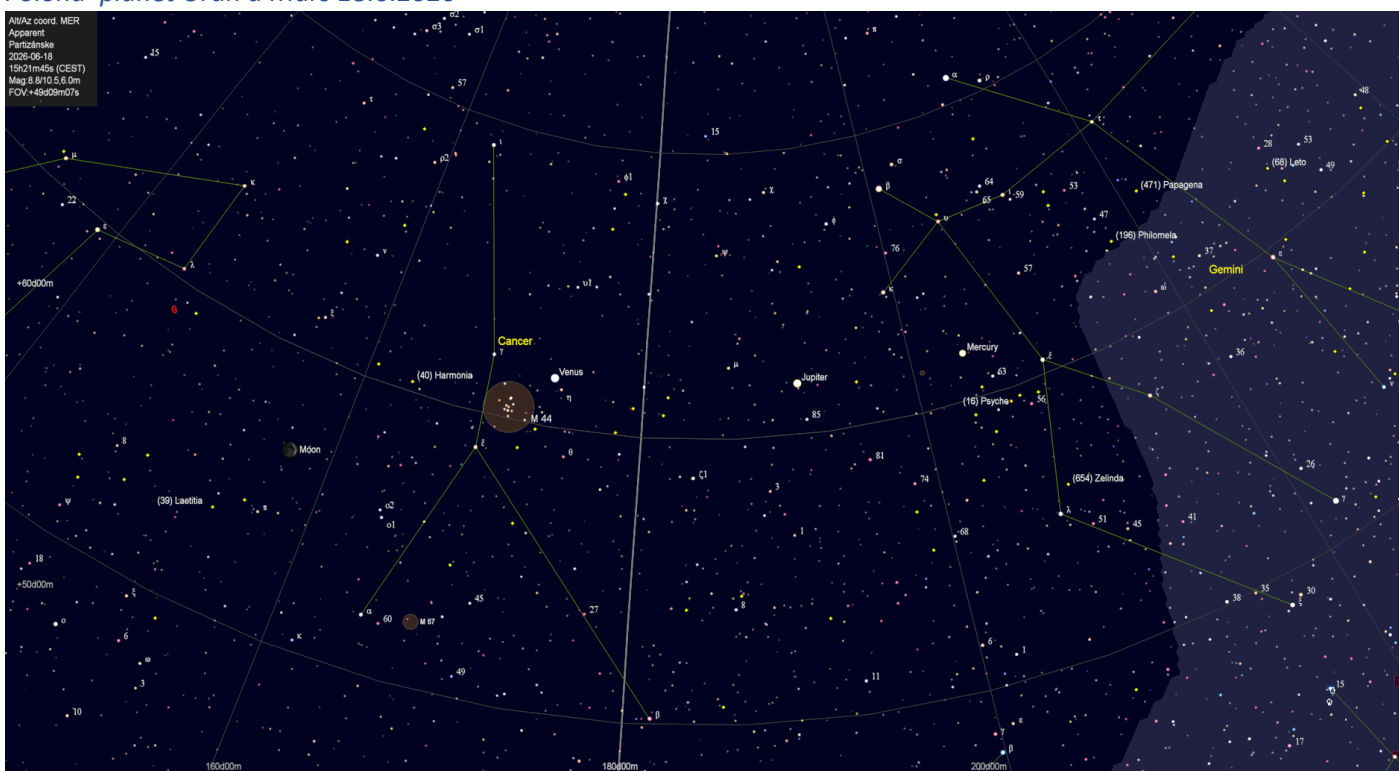

Zoznam viditeľnosti guľových hviezdokôp na oblohe do jasnosti 9 magnitúd po 22:00 hodine.

Zoznam viditeľnosti galaxií na oblohe do jasnosti 9 magnitúd po 22:00 hodine.

Zoznam viditeľnosti hmlovín na oblohe do jasnosti 8 magnitúd po 22:00 hodine.

*Konjunkcia Mesiaca a Merkúra – 16.6.2026 pohľad o 21:16 hodine. Vľavo od dvojice sa nachádza aj Venuša a Jupiter.*

*Konjunkcia Mesiaca a Venuše 17.6.2026 o 21:37 hodine. V ich blízkosti naľavo je otvorená hviezdokopa Jasličky (M44)*

*Konjunkcia Mesiaca a Venuše 17.6.2026. Naľavo od nich je otvorená hviezdokopa Jasličky (M44) – detailnejší pohľad.*

*Konjunkcia Venuše a otvorenej hviezdokopy M44 – Jasličky v súhvezdí Rak 19.6.2026.*

Poloha planét Urán a Mars 18.6.2026

Poloha planét Jupiter, Venuša a Merkúr 18.6.2026

Poloha planét Saturn a Neptún 18.6.2026

*Hmlovina Lagúna (Messier 8) v súhvezdí Strelec – pohľad cez ďalekohľad*

*Hmlovina Lagúna (Messier 8) v súhvezdí Strelec – Astrofotografia*